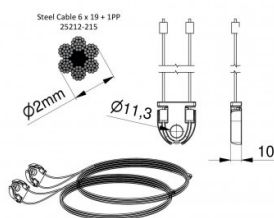

115211-2125

HOME Juego de cables altura 2125 mm

Unidad	Conjunto
Caja	20
Paleta	100
Peso (kg)	0,16

Descripción del producto

Aplicación: Residencial, HOME-X. Material: Cable de acero zincado plateado con núcleo de PP DH=2125mm.

Información técnica

Max. door weight (kg)	130
Material	Acero galvanizado
HOME-X	
Residencial	
Altura 2125 mm	
Diámetro del cable (mm)	2
Longitud (mm)	4551
Type	6x19+1PP