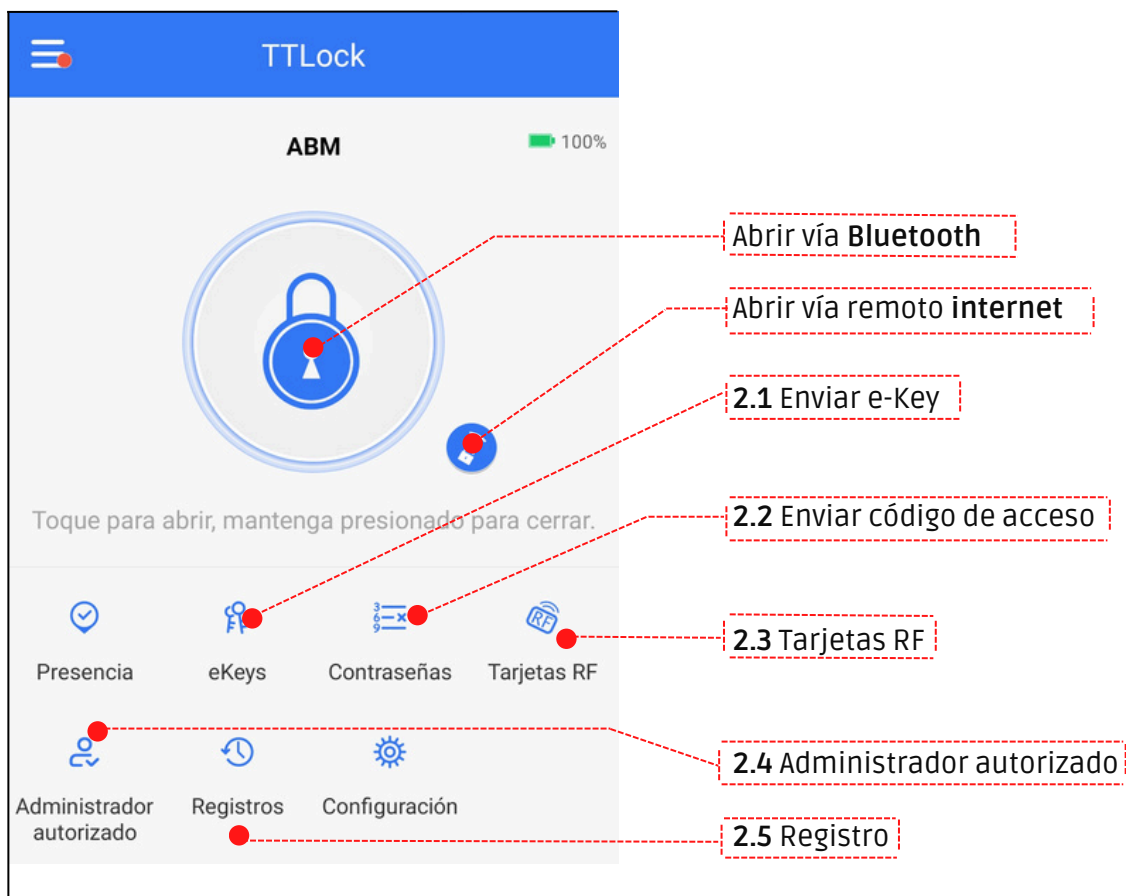

AB-TECBW

Teclado WIFI Y BLUETOOTH

Teclado de control de accesos con control de relé a través de Bluetooth y Wifi, programable con una aplicación GRATUITA de teléfono móvil, ya sea para Android e IOS.

Disponible para:

Android

iOS

Características:

- Es posible añadir o eliminar el usuario y ver registro de movimientos de forma remota desde cualquier parte del mundo si está enlazado al WIFI.
- Se puede comprobar el historial de forma remota, pudiendo ver quien ha entrado y a qué hora.
- Es posible administrar una gran cantidad de sistemas a través de la aplicación.
- Comparte eKeys (permisos a usuarios para poder abrir a través de la aplicación) con diferentes sistemas de acceso; Permanente, temporal, de un solo uso, horario personalizado...
- Posibilidad de abrir físicamente con teclado numérico sin usar la aplicación. (Posibilidad de dar código numérico de un solo uso).
- Posibilidad de abrir con tarjeta o llaveros
- Protección del teclado: el teclado se bloquea 5 min si se introduce mal un código de acceso 5 veces seguidas.
- Bloque automático: bloqueo en 5 segundos después de desbloqueo.
- Capacidad máxima de 2.000 usuarios totales.
- Tipo de WIFI soportado: 2.4 GHz

Funciones básicas

2.1 Enviar e-Key (llave digital)

Puede enviar permiso de acceso mediante el Smartphone de forma **temporal**, **permanente**, **un uso** o **cíclico**, a otro usuario registrado en la App TTLock.

2.3 Tarjetas RF

Las tarjetas RF de proximidad son un medio alternativo a las llaves mecánicas convencionales y se pueden configurar de forma **temporal** o **permanente** desde la

2.4 Administrador Autorizado