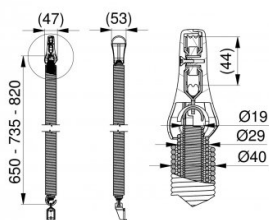

115521

HOME-X Juego de muelles L=735, 2125_2250 (2,3 / 2,8 / -)

Unidad	Par
Caja	2
Paleta	10
Peso (kg)	3,31

Descripción del producto

Juego de muelles de extensión.
 Adecuado para el sistema de resortes de tensión HOME-X.
 Incluye gancho para colgar y enrollador de cable con funda.
 La elección de un resorte adecuado depende del peso y la altura de la puerta.
 Utilice nuestra tabla de resortes para determinar el resorte.
 Aplicación: residencial, HOME-X.

Información técnica

HOME-X

Altura 2125 mm

Altura 2250 mm