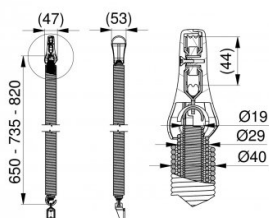

## 115522

HOME-X Juego de muelles L=735, 2125\_2250 (1,9 / 3,2 / -)

<b>Unidad</b>	Par
<b>Caja</b>	2
<b>Paleta</b>	10
<b>Peso (kg)</b>	3,41

### Descripción del producto

Juego de muelles de extensión.

Adecuado para el sistema de resortes de tensión HOME-X.

Incluye gancho para colgar y enrollador de cable con funda.

La elección de un resorte adecuado depende del peso y la altura de la puerta.

### Información técnica

**HOME-X**

**Altura 2125 mm**

**Altura 2250 mm**