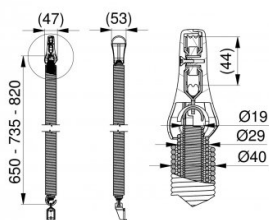

## 115523

HOME-X Juego de muelles L=735, 2125\_2250 (2,1 / 3,2 / -)

<b>Unidad</b>	Par
<b>Caja</b>	2
<b>Paleta</b>	10
<b>Peso (kg)</b>	3,5

### Descripción del producto

Juego de muelles de extensión.

Adecuado para el sistema de resortes de tensión HOME-X.

Incluye gancho para colgar y enrollador de cable con funda.

La elección de un resorte adecuado depende del peso y la altura de la puerta.

### Información técnica

**HOME-X**

**Altura 2125 mm**

**Altura 2250 mm**